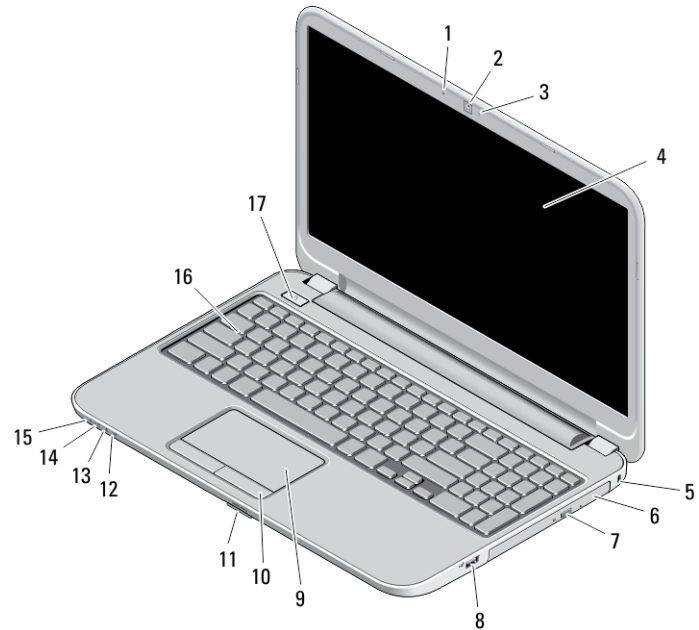

מבט מלפנים ומאחור — Vostro 2521

איור 3. מבט מלפנים

10. (לחצני משטח מגע 2)	1. מיקרופון
11. SD-קורא כרטיסי ה	2. מצלמה
12. נורית מצב אלחוט	3. נורית מצב מצלמה
13. נורית מצב סוללה	4. צג
14. נוריות מצב של כונן קשיח	5. חריץ כבל אבטחה
15. נורית מחוון מתח	6. כונן אופטי
16. מקלדת	7. לחצן הוצאה של כונן אופטי
17. לחצן הפעלה	8. USB 2.0 מחבר
	9. משטח מגע