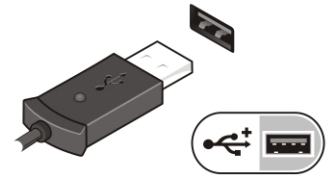

התראה: 

בעת ניתוק כבל מתאם זרם החילופין מהמחשב, אחז במחבר ולא בכבל עצמו, ומשוך בחוזקה אך בעדינות, כדי למנוע נזק לכבל. בעת ליפוף כבל מתאם זרם החילופין, הקפד להמשיך את זווית המחבר על מתאם זרם החילופין כדי למנוע נזק לכבל.

הערה: 

התקנים מסוימים עשויים שלא להיות כלולים, אם לא הזמנת אותם.

1. חבר את מתאם ה-AC למחבר של מתאם ה-AC במחשב ולשקע החשמל.

איור 5. מתאם AC

2. חבר את כבל הרשת (אופציונלי).

איור 6. מחבר רשת

3. חבר התקני USB, כגון עכבר או מקלדת (אופציונלי).

איור 7. מחבר USB

4. פתח את צג המחשב ולחץ על לחצן ההפעלה כדי להפעיל את המחשב.

איור 8. לחצן הפעלה

**הערה:**

מומלץ להפעיל ולכבות את המחשב פעם אחת לפחות, לפני התקנת כרטיסים או חיבור המחשב להתקן עגינה או להתקן חיצוני אחר, כגון מדפסת.