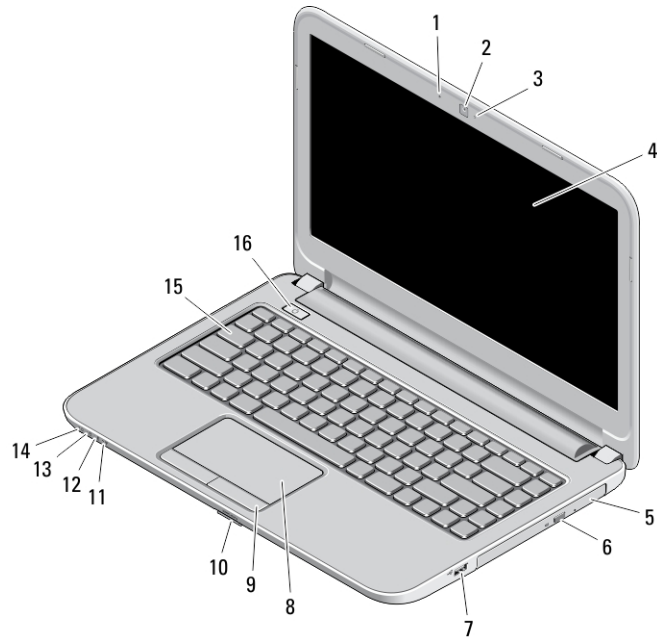

## מידע על התקנה ותכונות

אודות אזהרות

אזהרה:

"אזהרה" מציינת אפשרות של נזק לרכוש, פגיעה גופנית או מוות.

## Vostro 2421 — מבט מלפנים ומאחור

איור 1. מבט מלפנים

- |                               |                             |
|-------------------------------|-----------------------------|
| 10. SD-קורא כרטיסי ה          | 1. מיקרופון                 |
| 11. נורית מצב אלחוט           | 2. מצלמה                    |
| 12. נורית מצב סוללה           | 3. נורית מצב מצלמה          |
| 13. נורית פעילות של כונן קשיח | 4. צג                       |
| 14. נורית מחוון מתח           | 5. כונן אופטי               |
| 15. מקלדת                     | 6. לחצן הוצאה של כונן אופטי |
| 16. לחצן הפעלה                | 7. USB 2.0 מחבר             |
|                               | 8. משטח מגע                 |
|                               | 9. (לחצני משטח מגע 2)       |