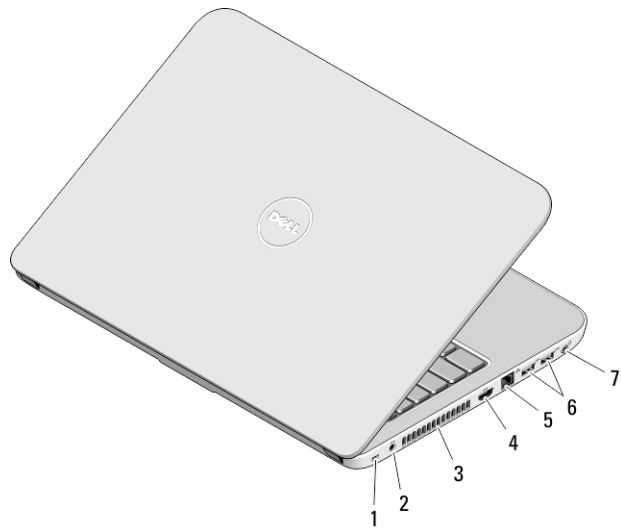

איור 2. מבט מאחור

- .5 מחבר רשת
- .6 (USB 3.02) מחברי
- .7 מחבר שמע

- .1 חריץ כבל אבטחה
- .2 מחבר אספקת חשמל
- .3 פתחי אוורור
- .4 מחבר HDMI

אזהרה:

אין לחסום את פתחי האוורור, להכניס לתוכם חפצים או לאפשר לאבק להצטבר בהם. כאשר מחשב Dell פועל, אין לאחסנו בסביבה ללא זרימת אוויר נאותה, כגון מזוודה סגורה. הגבלת זרימת האוויר עשויה לגרום נזק למחשב או לגרום לשריפה. המחשב מפעיל את המאוורר כשהוא מתחמם. רעש המאוורר הוא תקין ואינו מצביע על בעיה במאוורר או במחשב.