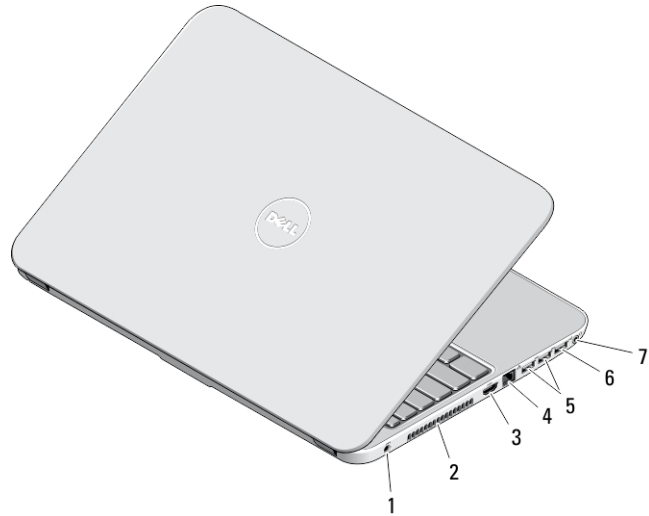

## מבט מלפנים ומאחור — Vostro 2521

איור 3. מבט מלפנים

- |                             |                             |
|-----------------------------|-----------------------------|
| 10. (לחצני משטח מגע 2)      | 1. מיקרופון                 |
| 11. SD-קורא כרטיסי ה        | 2. מצלמה                    |
| 12. נורית מצב אלחוט         | 3. נורית מצב מצלמה          |
| 13. נורית מצב סוללה         | 4. צג                       |
| 14. נוריות מצב של כונן קשיח | 5. חריץ כבל אבטחה           |
| 15. נורית מחוון מתח         | 6. כונן אופטי               |
| 16. מקלדת                   | 7. לחצן הוצאה של כונן אופטי |
| 17. לחצן הפעלה              | 8. USB 2.0 מחבר             |
|                             | 9. משטח מגע                 |